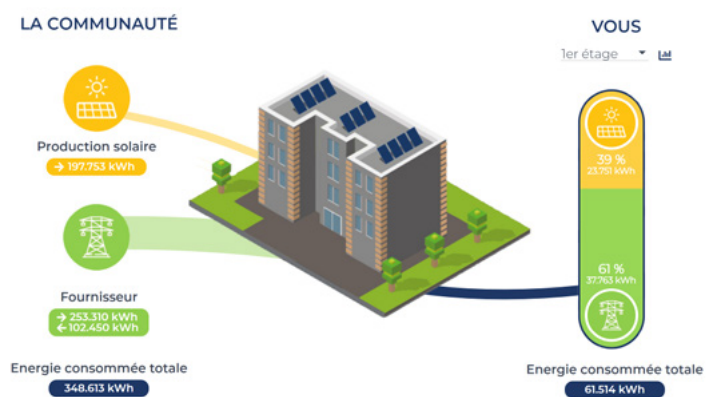

COMMUNITY

La solution pour les communautés
d'autoconsommateurs (CA)

Consommez et valorisez votre production solaire
en la partageant entre voisins.

PRODUIRE, CONSOMMER ET ÉCONOMISER ENSEMBLE

Vous êtes propriétaire d'une installation photovoltaïque ou envisagez de le devenir ? Avec la communauté d'autoconsommateurs encouragée par la Stratégie énergétique 2050, nous nous occupons de valoriser votre production photovoltaïque auprès de vos voisins qui participent à la communauté. Vous augmentez ainsi votre part de consommation propre en garantissant aux participants une énergie de qualité produite localement.

POUR QUI ?

- Immeubles locatifs ou PPE
- Centres commerciaux
- Entreprises*
- Habitations*

*A partir de deux points de consommation ou compteurs.

COMMENT ÇA MARCHE ?

La communauté d'autoconsommateurs est autorisée pour les habitants d'un quartier ou d'un immeuble depuis le 1^{er} janvier 2014.

Le concept: consommer l'énergie solaire là où elle est produite en la partageant entre voisins.

Cette solution offre aux propriétaires d'installations photovoltaïques une meilleure rentabilité pour leur investissement. Quant aux membres de la communauté, ils bénéficient d'une énergie moins chère, verte et locale.